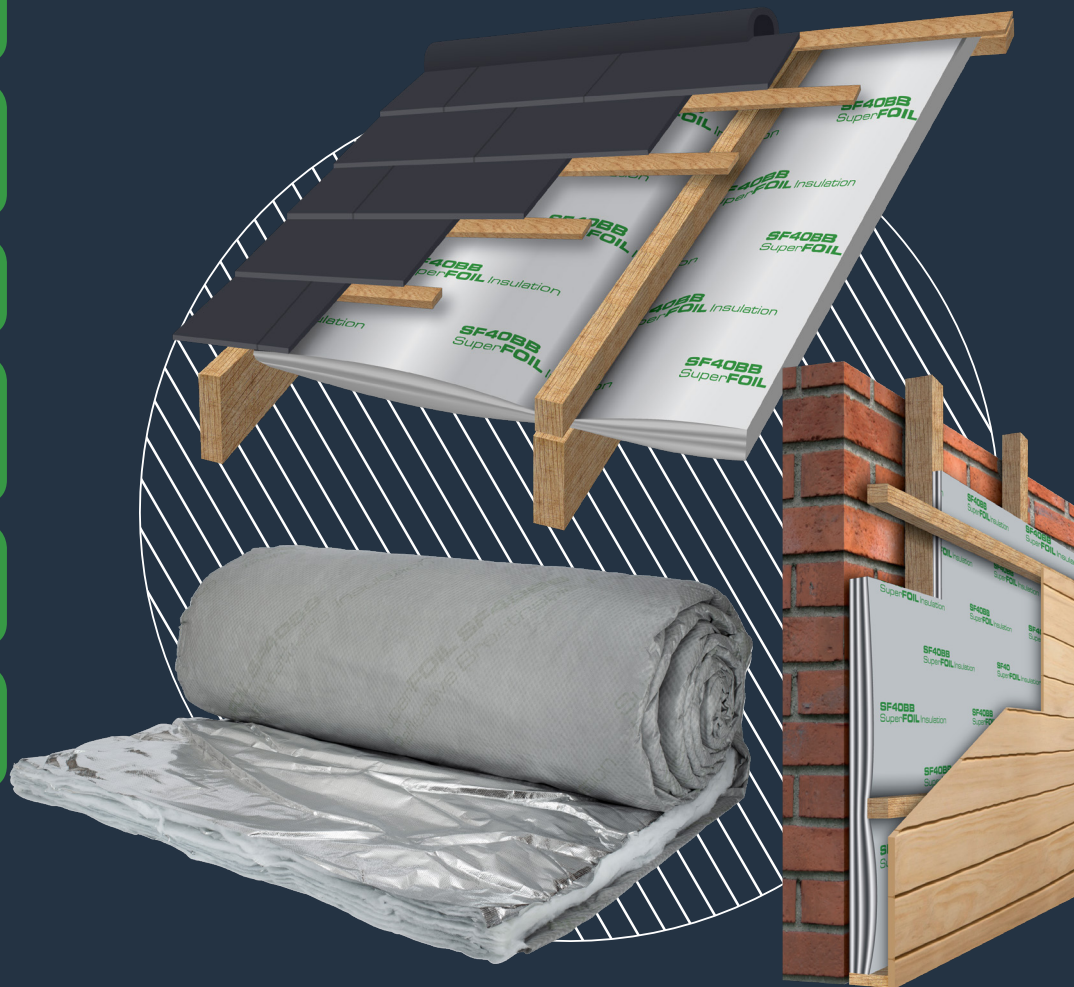

SF40BB

Reflecterende
Damp-Open Isolatiefolie

REFLECTERENDE EN
ISOLERENDE
ONDERDAKFOLIE

VOOR DAKEN EN WANDEN,
OOK BIJ HOUTSKELETBOUW

IDEAAL VOOR
NIEUWBOUW OF
RENOVATIE

WATERDICHT-KLASSE
W1
& DAMP-DOORLATEND

OOK ALS AANVULLING
OF IN COMBINATIE MET
ANDERE ISOLATIE

WANDEN & HELLEND DAK
R3.98

USAGE

Super**FOIL**.co.uk

QUALITY SYSTEM
MANUFACTURED TO:
ISO 9001:2015

Reflecterende Damp-Open Isolatiefolie Voor Dak, Wand en Vloer

KEY FEATURES

- SF40BB heeft een gecertificeerde R-waarde van R3.98 in schuine daken en wanden.
- Werkt als een ademend membraan en isolatie in één.
- Helpt de vorming van schimmels en vocht te voorkomen door het risico op condensatie te verminderen.
- W1-waterdichtheid maakt SF40BB geschikt voor gebruik in zowel daken als wanden
- SF40BB SuperFOIL houdt warmte binnen in de winter, en weerkaatst warmte naar buiten in de zomer.
- Ideaal voor gebruik in muren en dakconstructies bij nieuwbouw en bij renovatie, renovatie / uitbreiding.
- Gemakkelijke installatie resulteert in minimaal afval. Eenvoudig te installeren en niet irriterend. Vervaardigd met 40% gerecyclede materialen bespaart CO2 door compact transport en opslag . 2880m2 per trailer!

TECHNICAL

PRODUCT DIMENSIONS	
Dikte	75mm
Lengte	10m
Breedte	1.5m
Oppervlakte	15sqm
Gewicht	17.5kg

Sizes / Figures are approximate & Subject to change without notice, tolerance +/- 5%

ADDITIONAL INFO	
Dampwerende Eigenschappen	0.115MNs/g
Dampdoorlatendheid	0.023Sd
Waterdichtheid	W1
Verwerkbaar tot	-40c
Tensile Properties - Length (After Ageing)	194 N/50mm